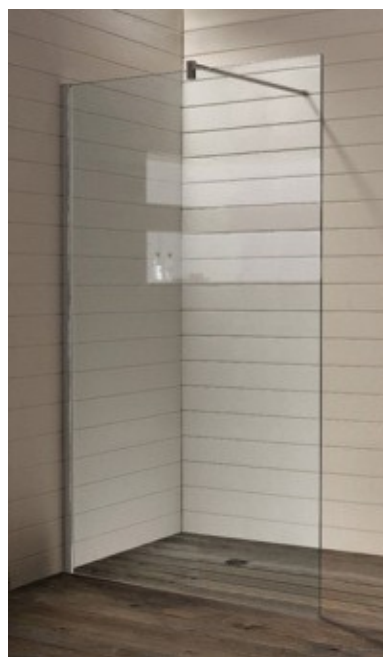

NB! Pilt on illustratiivne.

Hinnakiri kehtib alates 05.12.2017