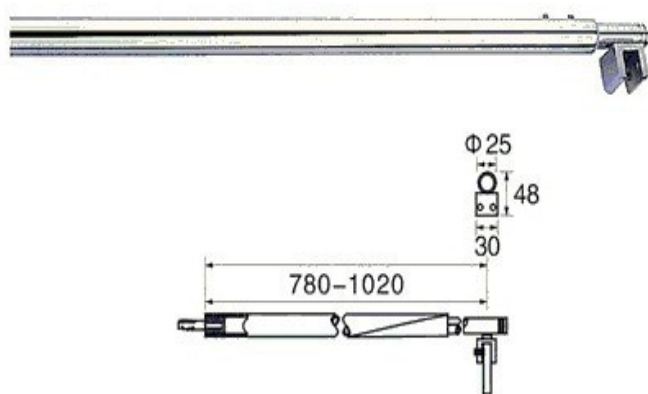

HINNAKIRI

Dušisein

Klaas: 8mm turvaklaas (karastatud), servad poleerlihvitud.

U- profiil: 12 x 12 anodeeritud alumiiniumliist.

Dušitoru: Sein- klaas kinnitus, roostevaba, reguleeritav L= 780- 1020mm

Mõõdud K x L	Kirgas klaas	Pronks või hall	Matt klaas
700x2000	115.90 €	125.90 €	155.90 €
800x2000	125.90 €	135.90 €	165.90 €
900x2000	135.90 €	145.90 €	175.90 €
1000x2000	145.90 €	155.90 €	185.90 €
1100x2000	155.90 €	165.90 €	195.90 €